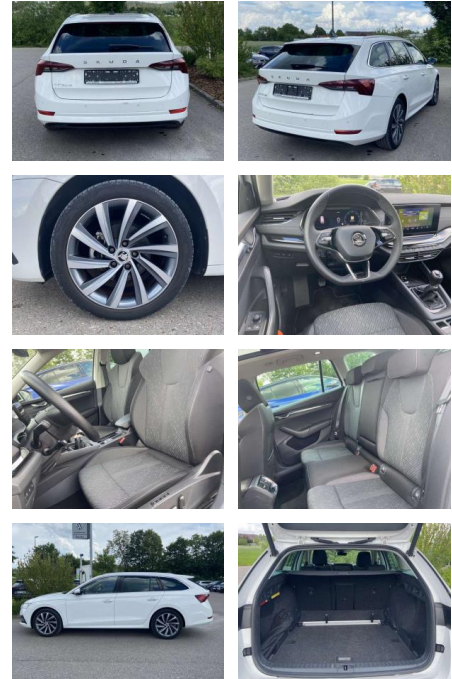

Skoda Octavia Combi 1.5 TSI Style 18"+CANTON

SS00-048246 **Angebotsnr.:**

Erstzulassung:	Kilometer:	Farbe:	Leistung:	Kraftstoffart:
01.01.2021	26.682		110 kW / 150 PS	Benzin

PREIS
28.260 €

FINANZIERUNGSBEISPIEL