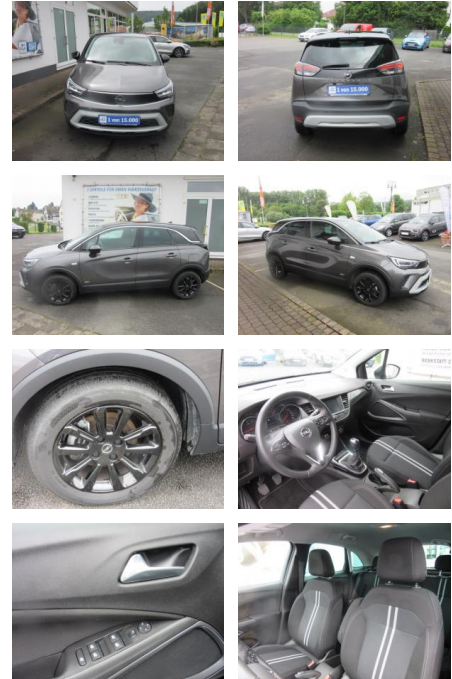

Opel Crossland *Camera*LM*PDC*Sitzheizung*Apple*...

AH18-048547 Angebotsnr.:

Erstzulassung: 01.05.2023 **Kilometer:** 14.264 **Farbe:** grau **Leistung:** 81 kW / 110 PS **Kraftstoffart:** Benzin

PREIS 18.700 €	FINANZIERUNGSBEISPIEL	
	Laufzeit: 72 Monate	Anzahlung: 25 %
	Basis-Finanzierung:*	Mtl. Rate:
	Zielraten-Finanzierung:**	129 €

Ausstattung

Besonderheiten

- Rückfahrkamera
- Leichtmetallräder 16 Zoll
- Parkhilfe vorne und hinten
- Smartphonekopplung
- Lenkradheizung
- Sitzheizung Vordersitze
- Regensensor
- Speed Limiter
- Tempomat
- Bluetooth Freisprecheinrichtung
- Bordcomputer
- elektrische Fenster 4
- Kollisionswarnung
- Lederlenkrad
- Müdigkeitswarnsystem
- Spurhalteassistent