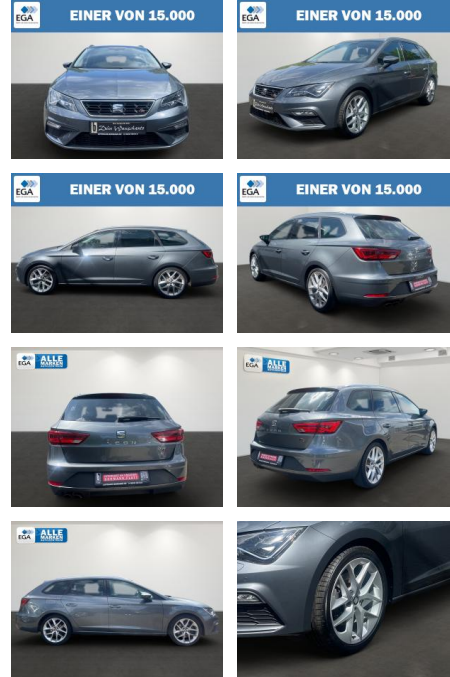

Seat Leon ST 1.8 TSI FR Navi+Panormdach+Android...

AB27-EP2404-211820113r:

Erstzulassung:	Kilometer:	Farbe:	Leistung:	Kraftstoffart:
08.06.2018	91.350	grau	132 kW / 179 PS	Benzin

PREIS 18.700 €	FINANZIERUNGSBEISPIEL Laufzeit: 72 Monate Anzahlung: 25 % Basis-Finanzierung:* Mtl. Rate: Zielraten-Finanzierung:** 1.29 €	* Basisfinanzierung: Anzahlung: 4.675 Euro, Laufzeit: 72 Monate, Nettodarlehen: 14.025 Euro, Gesamtbetrag: 20.800 Euro, Zinssätze: 4.88% Sollz. (gebunden), 4.99% eff. ** Zielratenfinanzierung: Anzahlung: 4.675 Euro, Laufzeit: 72 Monate, Nettodarlehen: 14.025 Euro, Zielrate: 9.350 Euro, Gesamtbetrag: 21.616 Euro, Zinssätze: 4.88% Sollz. (gebunden), 4.99% eff., Vermittlung für: Santander Consumer Bank Repräsentatives Beispiel gem. § 17 Abs. 4 PAngV. Diese Finanzierungsangebote sind Beispiele. Gerne ermitteln wir für Sie Ihr individuelles Angebot.
---------------------------------	---	---