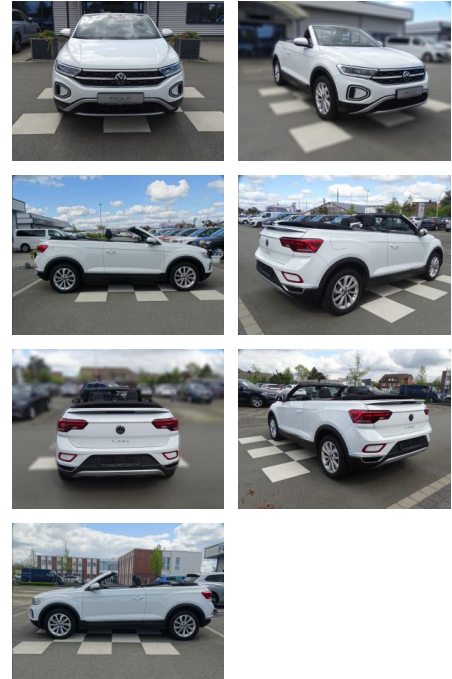

Volkswagen T-Roc 1.0 Style CABRIO NAVI RFK

RA00-21074 **Angebotsnr.:**

Erstzulassung:	Kilometer:	Farbe:	Leistung:	Kraftstoffart:
01.04.2023	22.522	Weiß	81 kW / 110 PS	Benzin

PREIS	FINANZIERUNGSBEISPIEL	
27.760 €	Laufzeit: 72 Monate Anzahlung: 25 % Basis-Finanzierung:* Mtl. Rate: Zielraten-Finanzierung:** 191 €	* Basisfinanzierung: Anzahlung: 6.940 Euro, Laufzeit: 72 Monate, Nettodarlehen: 20.820 Euro, Gesamtbetrag: 30.877 Euro, Zinssätze: 4.88% Sollz. (gebunden), 4.99% eff. ** Zielratenfinanzierung: Anzahlung: 6.940 Euro, Laufzeit: 72 Monate, Nettodarlehen: 20.820 Euro, Zielrate: 13.880 Euro, Gesamtbetrag: 32.089 Euro, Zinssätze: 4.88% Sollz. (gebunden), 4.99% eff., Vermittlung für: Santander Consumer Bank Repräsentatives Beispiel gem. § 17 Abs. 4 PAngV. Diese Finanzierungsangebote sind Beispiele. Gerne ermitteln wir für Sie Ihr individuelles Angebot.