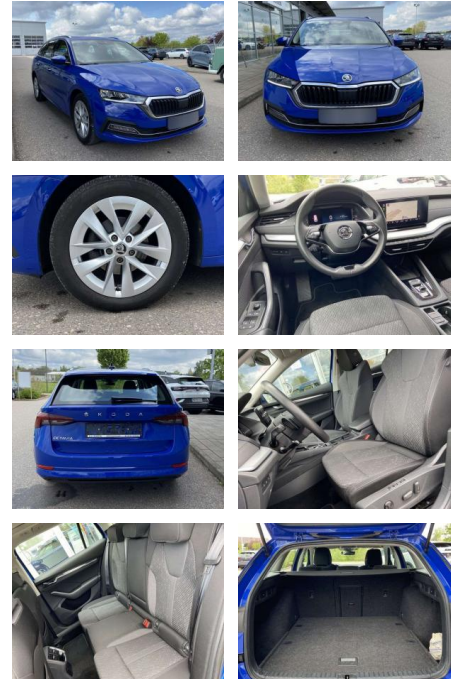

Skoda Octavia Combi 2.0 TDI DSG Style Neues

SS00-026507AAngebotsnr.:

Erstzulassung:	Kilometer:	Farbe:	Leistung:	Kraftstoffart:
01.07.2020	46.230		110 kW / 150 PS	Benzin

PREIS
25.170 €

FINANZIERUNGSBEISPIEL