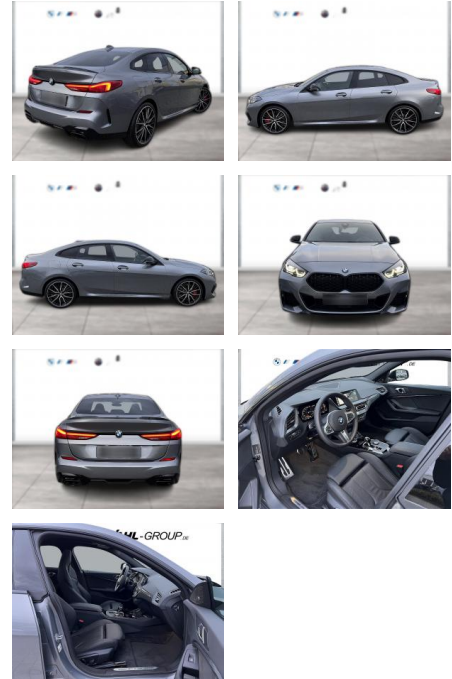

BMW M235i xDrive Gran Coupé Head-Up HK

WG05-248773 Angebotsnr.:

Erstzulassung:	Kilometer:	Farbe:	Leistung:	Kraftstoffart:
01.01.2024	18.607	Grau	225 kW / 306 PS	Benzin

PREIS
54.440 €

FINANZIERUNGSBEISPIEL