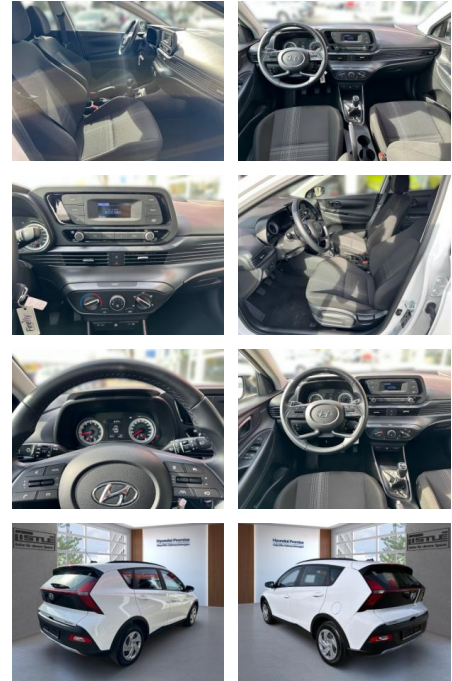

Hyundai Bayon 1.2 MPI 85HP Klima PDC Kamera

AL33-Z284803IAngebotsnr.:

Erstzulassung:	Kilometer:	Farbe:	Leistung:	Kraftstoffart:
01.05.2023	7.900		62 kW / 84 PS	Benzin

PREIS
18.700 €

FINANZIERUNGSBEISPIEL

Laufzeit: 72 Monate Anzahlung: 25 %
Basis-Finanzierung:* Mtl. Rate:
Zielraten-Finanzierung:** **129 €**