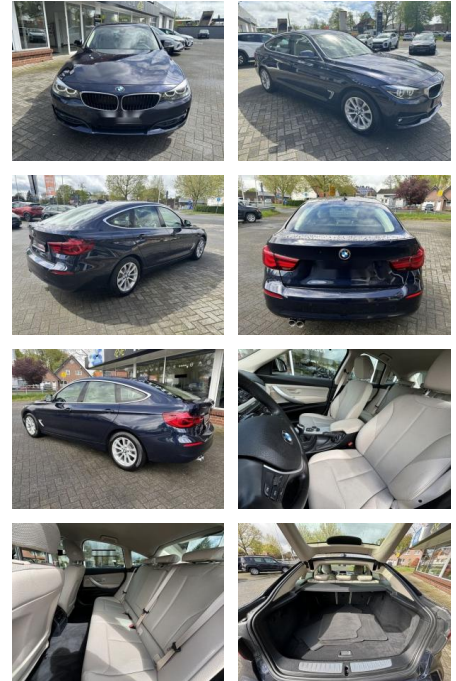

## BMW 320 Gran Turismo320 d

WS04-751808 **Angebotsnr.:**

Erstzulassung:	Kilometer:	Farbe:	Leistung:	Kraftstoffart:
26.05.2019	151.000	Diverse	140 kW / 190 PS	Diesel

**PREIS**  
**20.250 €**