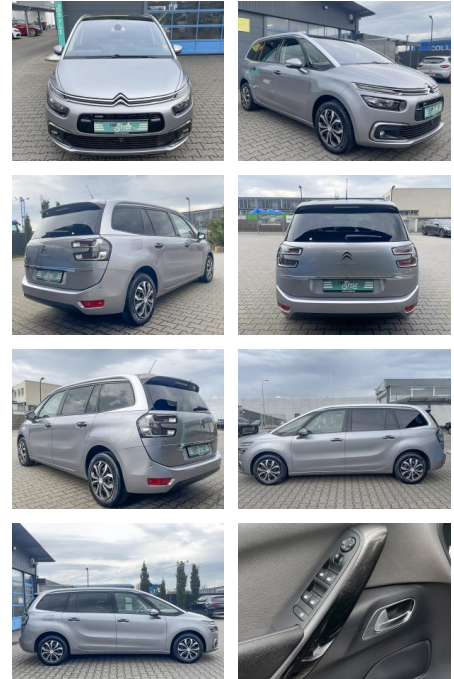

Citroën Grand C4 Picasso / SpaceTourer 1.2 Pure...

CS01-FO2411406 Angebotsnr.:

Erstzulassung:	Kilometer:	Farbe:	Leistung:	Kraftstoffart:
17.10.2017	96.000	silber	96 kW / 131 PS	Benzin

PREIS
13.350 €

FINANZIERUNGSBEISPIEL