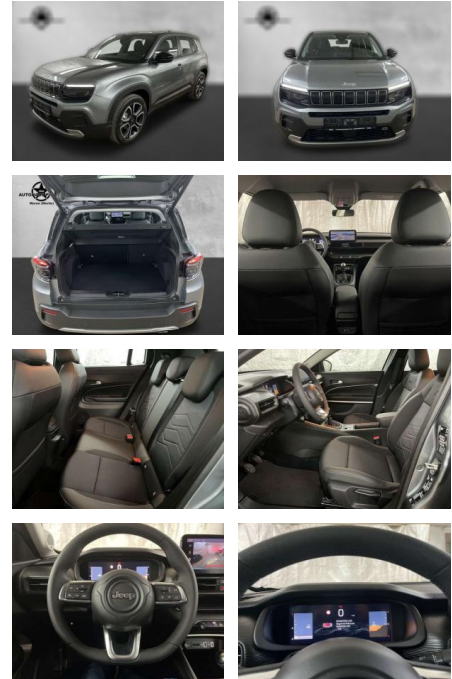

Jeep Avenger 1.2 GSE LED NAVI KAMERA DAB

AP38-2249710 **Angebotsnr.:**

Erstzulassung:	Kilometer:	Farbe:	Leistung:	Kraftstoffart:	Verbr. komb.	CO2-Emission	CO2-Klasse (WLTP)
01.09.2023	22.800	Grau	74 kW / 101 PS	Benzin	5,8 l/100km	131 g/km	D