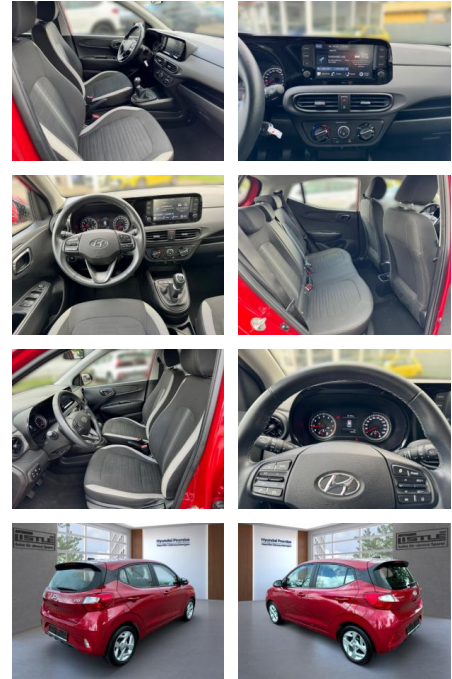

Hyundai i10 Apple CarPlay Android Auto DAB

AL33-201259 **Angebotsnr.:**

Erstzulassung:	Kilometer:	Farbe:	Leistung:	Kraftstoffart:
01.05.2023	15.500		49 kW / 67 PS	Benzin

PREIS
16.120 €

FINANZIERUNGSBEISPIEL