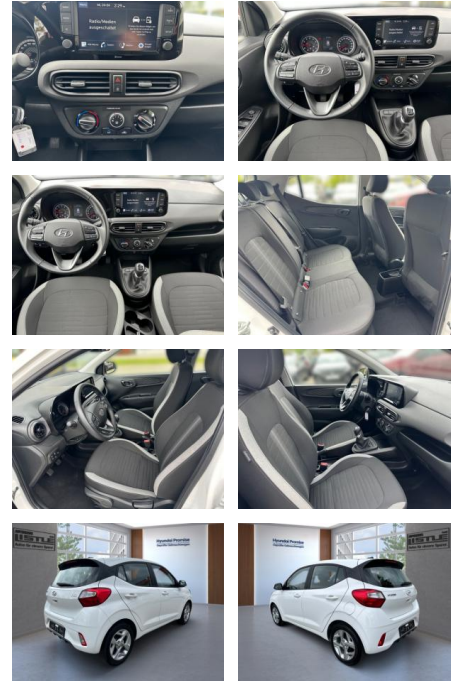

Hyundai i10 Apple CarPlay Android Auto DAB

AL33-01131 **Angebotsnr.:**

Erstzulassung:	Kilometer:	Farbe:	Leistung:	Kraftstoffart:
01.06.2023	13.500		49 kW / 67 PS	Benzin

PREIS
16.120 €

FINANZIERUNGSBEISPIEL