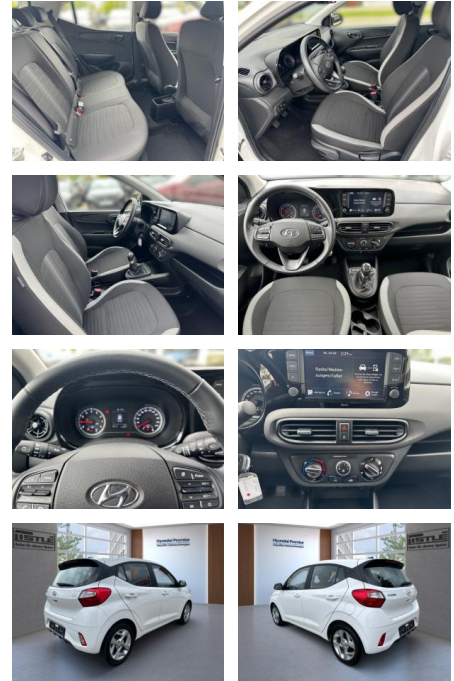

Hyundai i10 Apple CarPlay Android Auto DAB

AL33-201721 **Angebotsnr.:**

Erstzulassung:	Kilometer:	Farbe:	Leistung:	Kraftstoffart:
01.05.2023	16.990		49 kW / 67 PS	Benzin

PREIS
16.120 €

FINANZIERUNGSBEISPIEL