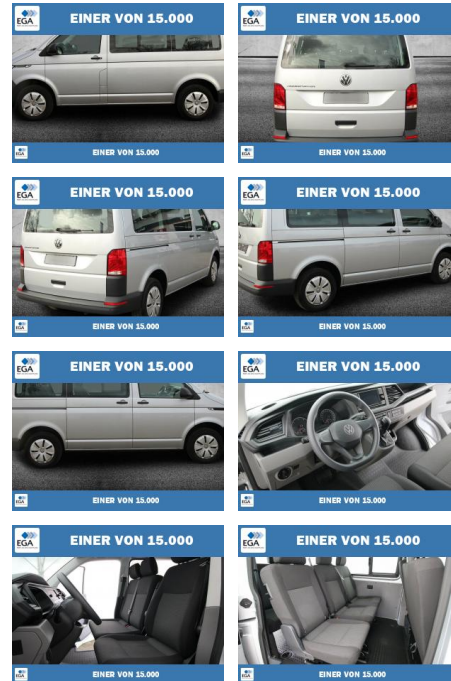

Volkswagen T6.1 Kombi 2.0 TDI 7-DSG 9-SITZER

PW01-20048-10 Angebotsnr.:

Erstzulassung: 01.06.2021 **Kilometer:** 73.078 **Farbe:** Silber **Leistung:** 110 kW / 150 PS **Kraftstoffart:** Diesel

| | | | |
|---------------------------------|------------------------------|-------------------------|--|
| PREIS 38.900 € | FINANZIERUNGSBEISPIEL | | * Basisfinanzierung: Anzahlung: 9.725 Euro, Laufzeit: 72 Monate, Nettodarlehen: 29.175 Euro, Gesamtbetrag: 43.267 Euro, Zinssätze: 4.88% Sollz. (gebunden), 4.99% eff. ** Zielratenfinanzierung: Anzahlung: 9.725 Euro, Laufzeit: 72 Monate, Nettodarlehen: 29.175 Euro, Zielrate: 19.450 Euro, Gesamtbetrag: 44.966 Euro, Zinssätze: 4.88% Sollz. (gebunden), 4.99% eff., Vermittlung für: Santander Consumer Bank Repräsentatives Beispiel gem. § 17 Abs. 4 PAngV. Diese Finanzierungsangebote sind Beispiele. Gerne ermitteln wir für Sie Ihr individuelles Angebot. |
| | Laufzeit: 72 Monate | Anzahlung: 25 % | |
| | Basis-Finanzierung:** | Mtl. Rate: 268 € | |
| | Zielraten-Finanzierung:** | | |