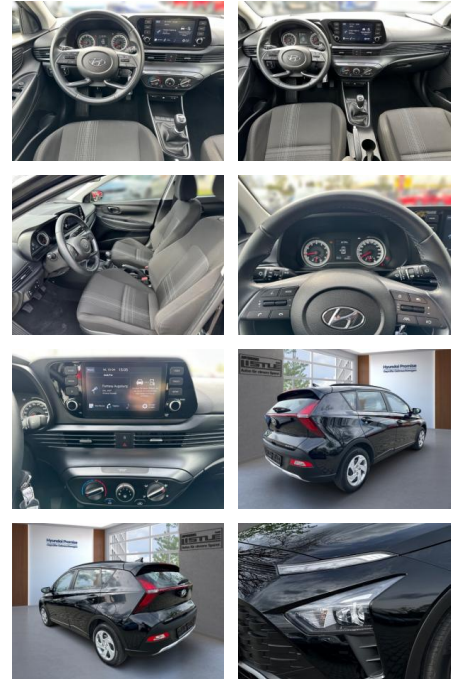

Hyundai Bayon 1.2 MPI 85HP Klima PDC Kamera

AL33-65166K **Angebotsnr.:**

Erstzulassung:	Kilometer:	Farbe:	Leistung:	Kraftstoffart:
01.03.2023	25.400		62 kW / 84 PS	Benzin

PREIS
18.700 €

FINANZIERUNGSBEISPIEL