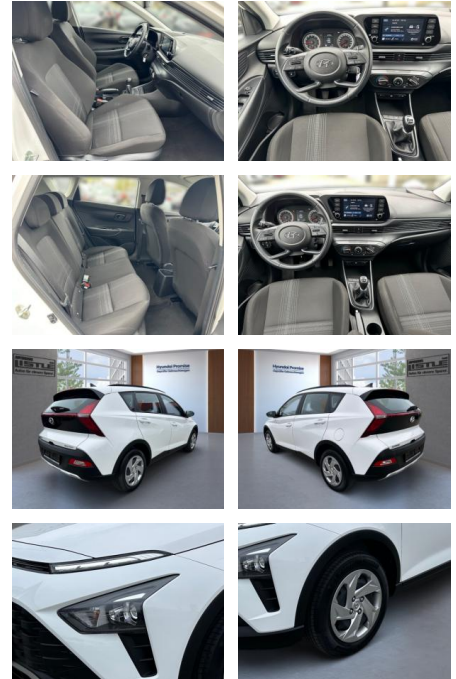

## Hyundai Bayon 1.2 MPI 85HP Klima PDC Kamera

AL33-60073 **Angebotsnr.:**

Erstzulassung:	Kilometer:	Farbe:	Leistung:	Kraftstoffart:
01.03.2023	16.990		62 kW / 84 PS	Benzin

**PREIS**  
**18.700 €**