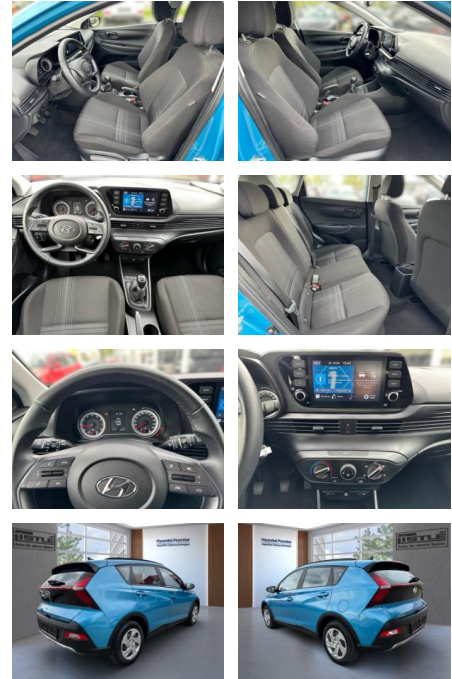

Hyundai Bayon 1.2 MPI 85HP Klima PDC Kamera

AL33-65417 **Angebotsnr.:**

Erstzulassung:	Kilometer:	Farbe:	Leistung:	Kraftstoffart:
01.03.2023	28.700		62 kW / 84 PS	Benzin

PREIS
18.700 €

FINANZIERUNGSBEISPIEL