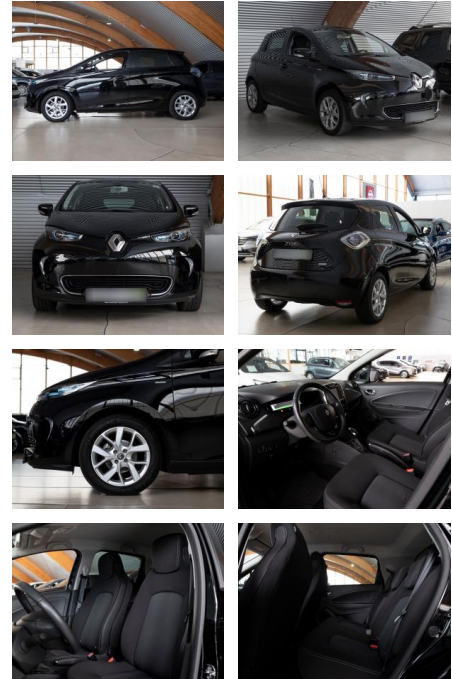

Renault ZOE R110 (ohne Batterie) 41 kwh Life

RS04-15588 **Angebotsnr.:**

Erstzulassung:	Kilometer:	Farbe:	Leistung:	Kraftstoffart:
25.06.2019	46.436	Diverse	80 kW / 109 PS	Elektro

PREIS
13.910 €

FINANZIERUNGSBEISPIEL