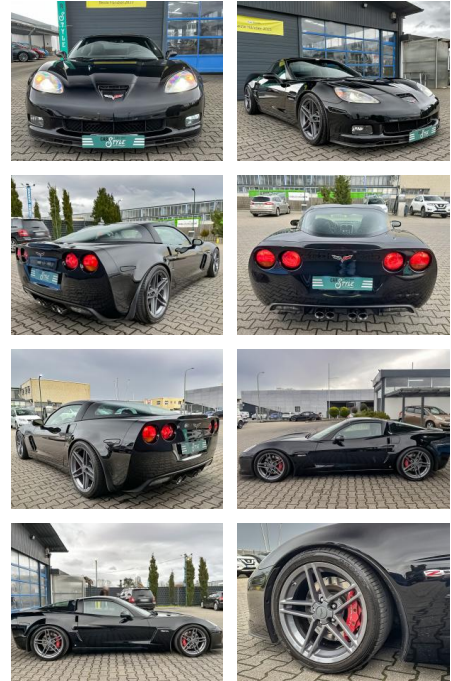

Corvette Z06 HEAD UP MEMORY BOSE SHZ R.CAM KW V...

CS01-KOMCORAVGEBETRIE...

Erstzulassung:	Kilometer:	Farbe:	Leistung:	Kraftstoffart:
04.07.2006	60.000	Schwarz	377 kW / 513 PS	Benzin

PREIS 62.990 €	FINANZIERUNGSBEISPIEL		* Basisfinanzierung: Anzahlung: 15.748 Euro, Laufzeit: 72 Monate, Nettodarlehen: 47.243 Euro, Gesamtbetrag: 70.063 Euro, Zinssätze: 4.88% Sollz. (gebunden), 4.99% eff. ** Zielratenfinanzierung: Anzahlung: 15.748 Euro, Laufzeit: 72 Monate, Nettodarlehen: 47.243 Euro, Zielrate: 31.495 Euro, Gesamtbetrag: 72.813 Euro, Zinssätze: 4.88% Sollz. (gebunden), 4.99% eff., Vermittlung für: Santander Consumer Bank Repräsentatives Beispiel gem. § 17 Abs. 4 PAngV. Diese Finanzierungsangebote sind Beispiele. Gerne ermitteln wir für Sie Ihr individuelles Angebot.
	Laufzeit: 72 Monate	Anzahlung: 25 %	
	Basis-Finanzierung:*	Mtl. Rate:	
	Zielraten-Finanzierung:**	433 €	

Ausstattung

Besonderheiten

- Motor Neuaufbau bei Moll/Schenk mit RE
- KW V4 Fahrwerk
- Rückfahrkamera
- HEAD UP DISPLAY
- Sitzheizung
- Memory Funktion Fahrersitz
- Tempomat
- Bose Soundsystem
- Apple CarPlay/Android Auto