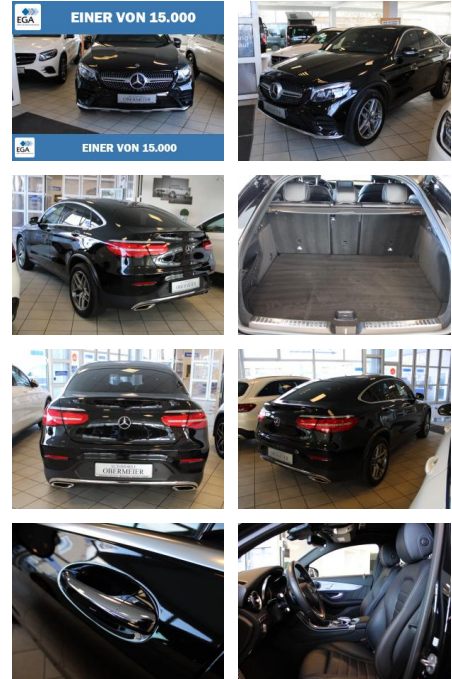

Mercedes-Benz GLC 250 AMG Line 4Matic Memory Sch...

AO15-1 24 G 002 Angebotsnr.:

Erstzulassung:	Kilometer:	Farbe:	Leistung:	Kraftstoffart:
01.08.2017	51.300	Schwarz	155 kW / 211 PS	Benzin

PREIS 41.890 €	FINANZIERUNGSBEISPIEL	
	Laufzeit: 72 Monate	Anzahlung: 25 %
	Basis-Finanzierung:**	Mtl. Rate: 288 €
	Zielraten-Finanzierung:**	Mtl. Rate: 288 €