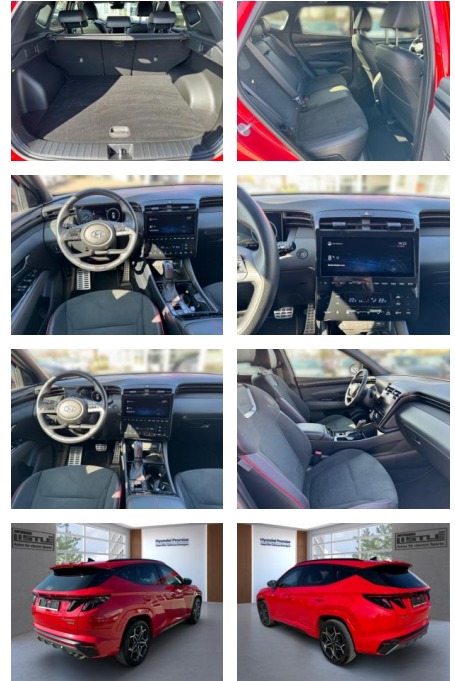

Hyundai Tucson 1.6 T-GDI 48V-Hybrid N-Line

AL33-J193618 **Angebotsnr.:**

| Erstzulassung: | Kilometer: | Farbe: | Leistung: | Kraftstoffart: |
|----------------|------------|--------|-----------------|----------------|
| 01.06.2022 | 20.990 | | 110 kW / 150 PS | Benzin |