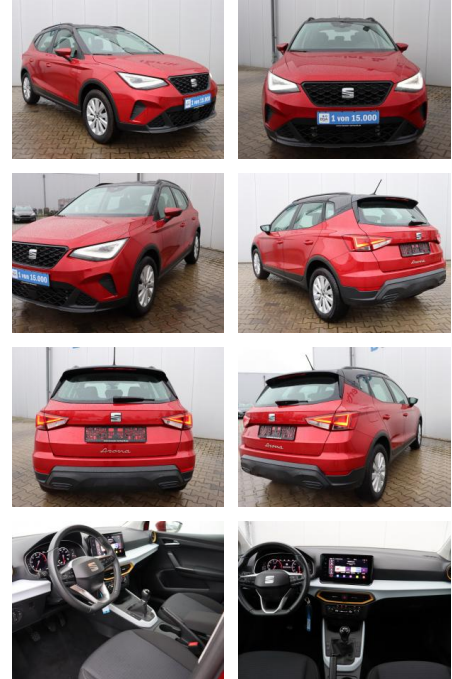

Seat Arona 1.0 TSI Style*NAVI*ACC*

AB08-19241 **Angebotsnr.:**

Erstzulassung:	Kilometer:	Farbe:	Leistung:	Kraftstoffart:
26.05.2022	17.800	Rot	81 kW / 110 PS	Benzin

PREIS	FINANZIERUNGSBEISPIEL	
20.260 €	Laufzeit: 72 Monate	Anzahlung: 25 %
	Basis-Finanzierung:**	Mtl. Rate:
	Zielraten-Finanzierung:**	139 €