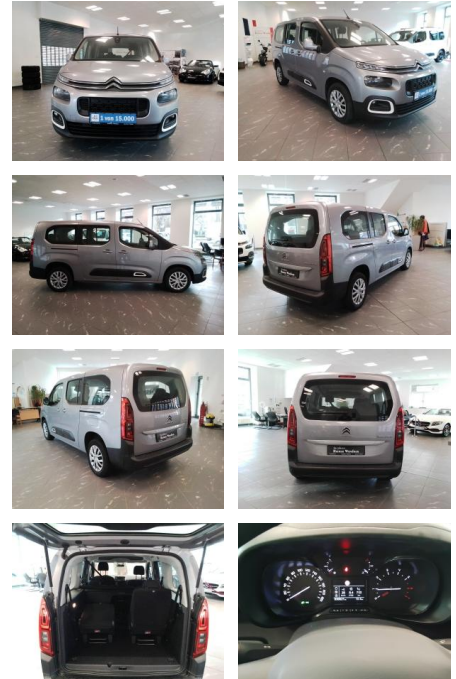

Citroën Berlingo XL PureTech 110 Klima 7-Sitzer

RW01-FG2401-**Angebot**..

Erstzulassung: 06.11.2020 **Kilometer:** 30.000 **Farbe:** Grau **Leistung:** 81 kW / 110 PS **Kraftstoffart:** Benzin

PREIS
21.000 €