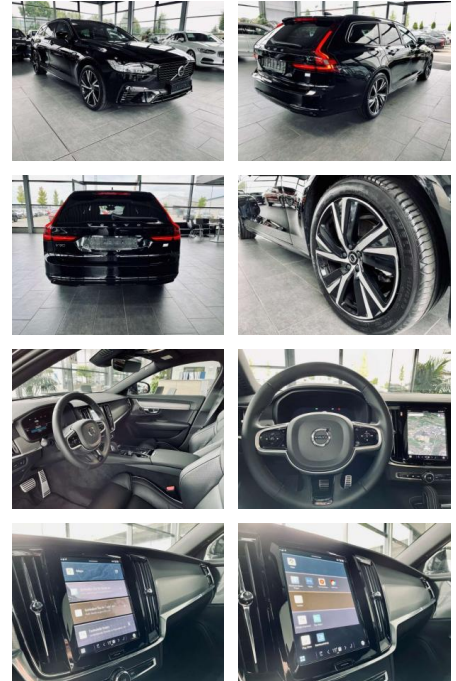

Volvo V90 R Design ReCharge T8 AWD Pano

AR35-178954 **Angebotsnr.:**

Erstzulassung:	Kilometer:	Farbe:	Leistung:	Kraftstoffart:
01.12.2021	33.720	Schwarz	288 kW / 392 PS	Benzin

PREIS
52.670 €

FINANZIERUNGSBEISPIEL

- MP3
- Harman-Kardon
- Bluetooth
- Freisprecheinrichtung
- Apple CarPlay
- Android Auto
- Sprachsteuerung
- DAB
- Meridian
- Touchscreen
- Musikstreaming

Multimedia

- Radio

Komfort

- Servolenkung
- Zentralverriegelung
- Elektrischer Fensterheber
- Lederausstattung
- Sitzheizung

- Elektrische Aussenspiegel
- Tempomat
- Standheizung
- Multifunktionslenkrad
- Keyless Go Startfunktion
- Elektrische Sitze
- Innenspiegel autom. abblendbar
- Mittelarmlehne
- Innenraumfilter
- Lenksaeule einstellbar
- Sportsitze
- ParkDistanceControl vorne und hinten
- Seitenrollo
- Elektrische Heckklappe
- Keyless Entry
- Memory Sitze
- Lordosenstütze
- Lederlenkrad
- Geschwindigkeitsbegrenzungsanlage
- Klimaautomatik-2-Zonen
- Funkfernbedienung Sicht: