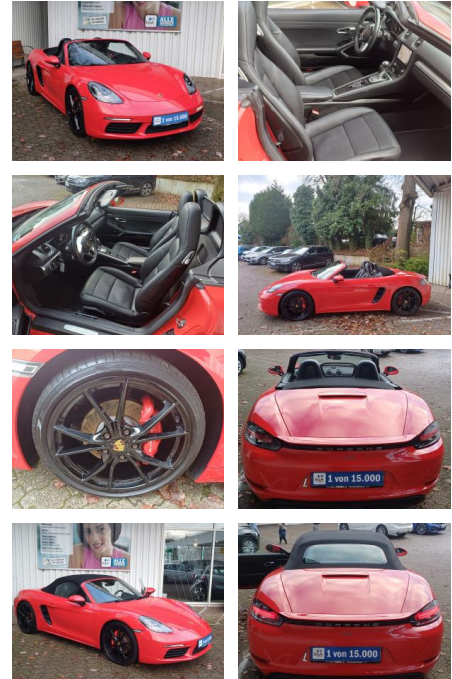

Porsche Boxster 718 Boxster S PDK*20 Zoll*BOSE*S...

FL00-R6586R2 Angebot

Erstzulassung:	Kilometer:	Farbe:	Leistung:	Kraftstoffart:
15.06.2018	75.670	Rot	257 kW / 349 PS	Benzin

PREIS 57.850 €	FINANZIERUNGSBEISPIEL	
	Laufzeit: 72 Monate	Anzahlung: 25 %
	Basis-Finanzierung:**	Mtl. Rate:
	Zielraten-Finanzierung:**	398 €

Ausstattung

Besonderheiten

- Getriebe 7-Gang - Doppelkupplungsgetriebe (PDK)
- Klimaautomatik 2-Zonen
- Sitzheizung vorn
- Geschwindigkeits-Regelanlage (Tempomat)
- Leder-Paket
- Sound-System BOSE
- LM-Felgen vorn/hinten: 8x20 / 10x20 (Carrera S Rad)
- Sport-Auspuffanlage
- Porsche Active Suspension Management (PASM)