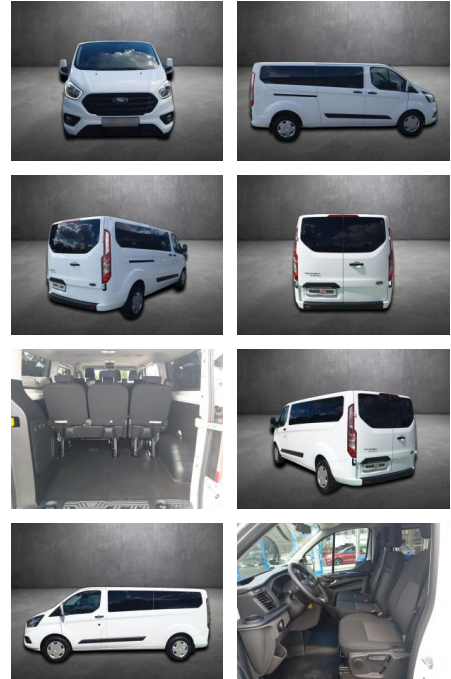

Ford Transit Custom Kombi 320 L2 Trend

AK80-17-138 **Angebotsnr.:**

Erstzulassung:	Kilometer:	Farbe:	Leistung:	Kraftstoffart:
16.04.2023	35.040	Weiß	96 kW / 131 PS	Diesel

PREIS	FINANZIERUNGSBEISPIEL
36.220 €	Laufzeit: 72 Monate Anzahlung: 25 % Basis-Finanzierung:* Mtl. Rate: Zielraten-Finanzierung:** 249 €