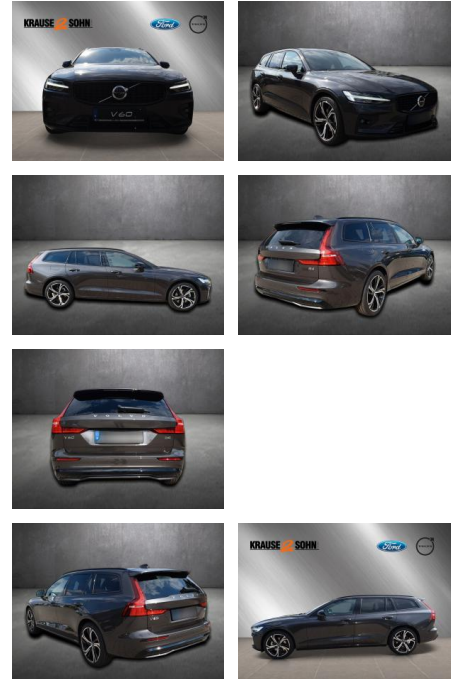

Volvo V60 Plus Dark*HARMAN

AK80-B-042 **Angebotsnr.:**

Erstzulassung:	Kilometer:	Farbe:	Leistung:	Kraftstoffart:
16.09.2022	19.990	Grau	145 kW / 197 PS	Diesel

PREIS	FINANZIERUNGSBEISPIEL	
47.550 €	Laufzeit: 72 Monate Anzahlung: 25 % Basis-Finanzierung:* Mtl. Rate: Zielraten-Finanzierung:** 327 €	* Basisfinanzierung: Anzahlung: 11.888 Euro, Laufzeit: 72 Monate, Nettodarlehen: 35.663 Euro, Gesamtbetrag: 52.889 Euro, Zinssätze: 4.88% Sollz. (gebunden), 4.99% eff. ** Zielratenfinanzierung: Anzahlung: 11.888 Euro, Laufzeit: 72 Monate, Nettodarlehen: 35.663 Euro, Zielrate: 23.775 Euro, Gesamtbetrag: 54.965 Euro, Zinssätze: 4.88% Sollz. (gebunden), 4.99% eff., Vermittlung für: Santander Consumer Bank Repräsentatives Beispiel gem. § 17 Abs. 4 PAngV. Diese Finanzierungsangebote sind Beispiele. Gerne ermitteln wir für Sie Ihr individuelles Angebot.