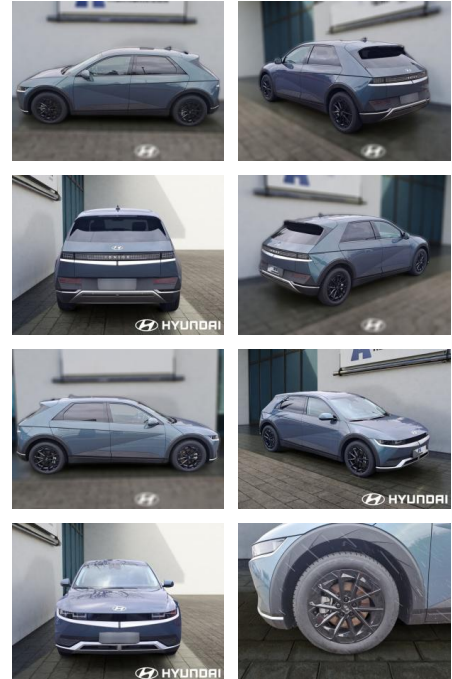

Hyundai IONIQ 5 77,4 kWh

HE03-443066_8976 **Angebotsnr.:**

Erstzulassung:	Kilometer:	Farbe:	Leistung:	Kraftstoffart:
01.08.2023	2.718	Diverse	168 kW / 228 PS	Elektro

PREIS	FINANZIERUNGSBEISPIEL	
40.190 €	Laufzeit: 72 Monate	Anzahlung: 25 %
	Basis-Finanzierung:**	Mtl. Rate:
	Zielraten-Finanzierung:**	277 €