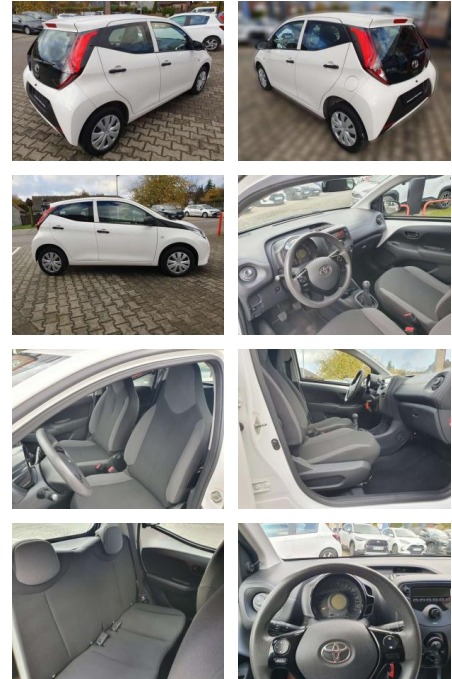

Toyota Aygo X x

BG05-NR. 71_150 Gebotsnr.:

Erstzulassung:	Kilometer:	Farbe:	Leistung:	Kraftstoffart:	Verbr. komb.	CO2-Emission	CO2-Klasse (WLTP)
01.11.2019	46.950	Weiß	53 kW / 72 PS	Benzin	5,3 l/100km	120 g/km	D