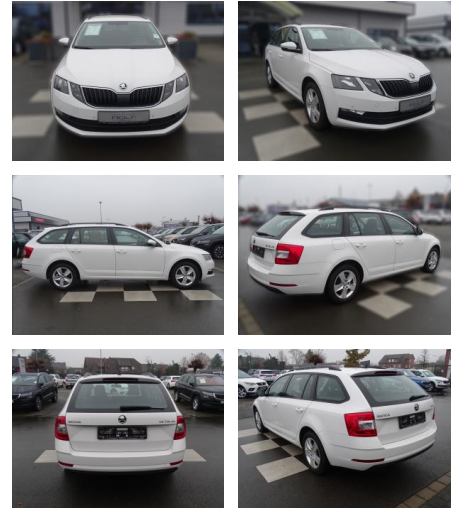

## Skoda Octavia 1.0AMBITION\*NAVI\*SMART

RA00-20899 **Angebotsnr.:**

Erstzulassung:	Kilometer:	Farbe:	Leistung:	Kraftstoffart:
01.01.2020	81.284	Weiß	85 kW / 116 PS	Benzin

**PREIS**  
**18.080 €**