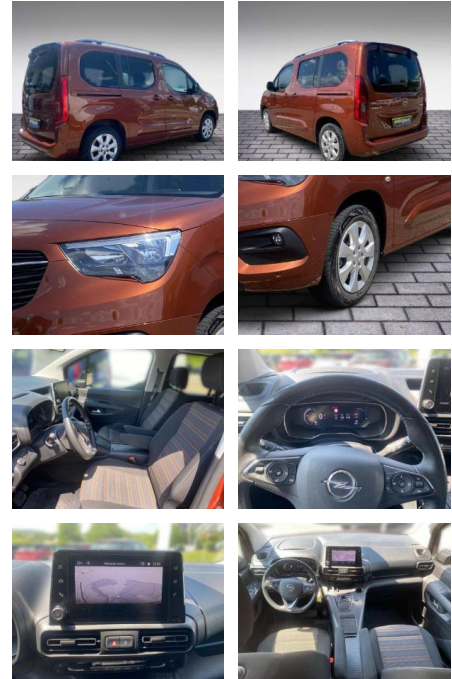

Opel Combo-e Life - e Ultimate

JB03-950223 **Angebotsnr.:**

Erstzulassung:	Kilometer:	Farbe:	Leistung:	Kraftstoffart:
01.02.2022	15.160	Braun	100 kW / 136 PS	Benzin

PREIS
32.090 €

FINANZIERUNGSBEISPIEL

Laufzeit: 72 Monate Anzahlung: 25 %
Basis-Finanzierung:* Mtl. Rate:
Zielraten-Finanzierung:** **221 €**