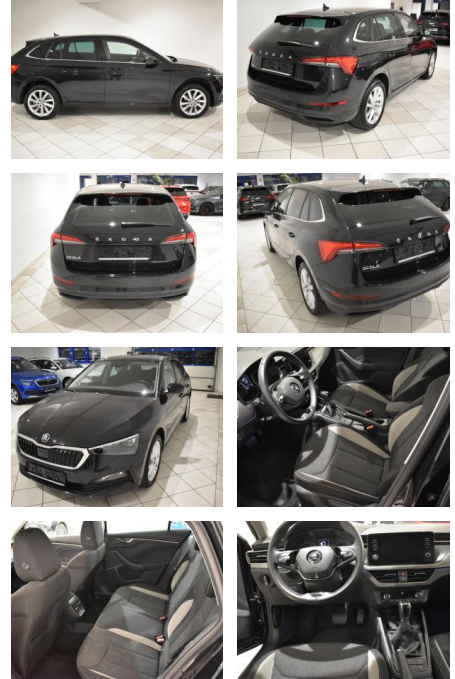

## Skoda Scala Style 1.0TSI DSG LED 5J Garantie

AH44-ATS 890 **Angebotsnr.:**

Erstzulassung:	Kilometer:	Farbe:	Leistung:	Kraftstoffart:
15.08.2022	19.667	Schwarz	81 kW / 110 PS	Benzin

**PREIS**  
**21.290 €**