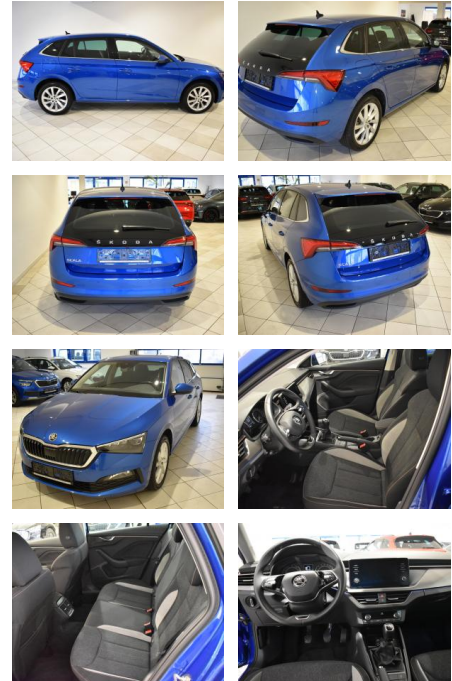

## Skoda Scala Style 1.0TSI LED AHK 5J Garantie

AH44-ATS 9968 **Angebotsnr.:**

Erstzulassung:	Kilometer:	Farbe:	Leistung:	Kraftstoffart:
18.05.2022	18.185	Blau	81 kW / 110 PS	Benzin

**PREIS**  
**20.570 €**