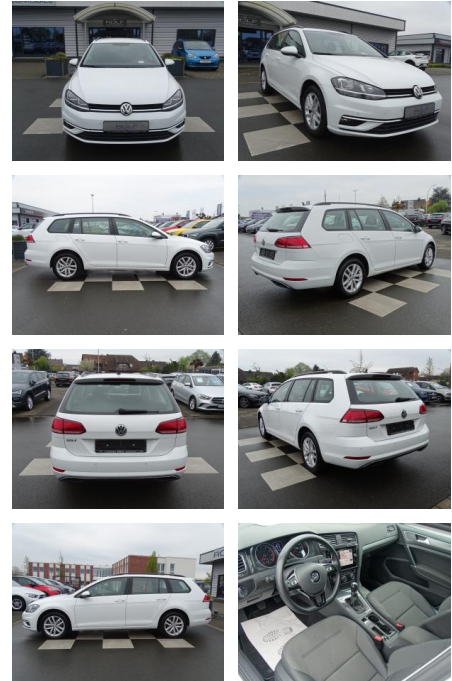

## Volkswagen Golf 1.0 TSI Comfortline NAVI D...

RA00-20612 **Angebotsnr.:**

Erstzulassung:	Kilometer:	Farbe:	Leistung:	Kraftstoffart:
01.09.2019	40.557	Weiß	85 kW / 116 PS	Benzin

**PREIS**  
**20.040 €**