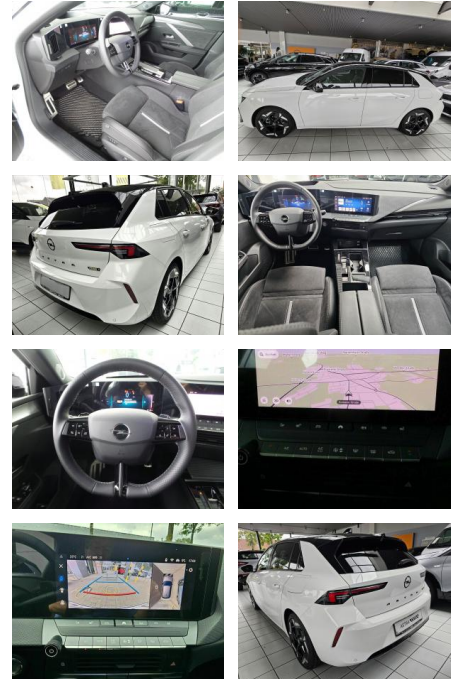

## Opel Astra L GSe PHEV (225PS)\*RFK SHZ LHZ

AH87-VXKF3D 01/2025 1962

Erstzulassung:	Kilometer:	Farbe:	Leistung:	Kraftstoffart:
26.04.2023	5.654	Diverse	166 kW / 226 PS	Hybrid

**PREIS**  
**36.730 €**

### Multimedia

- USB
- Verkehrszeichenerkennung
- Sprachsteuerung
- Touchscreen