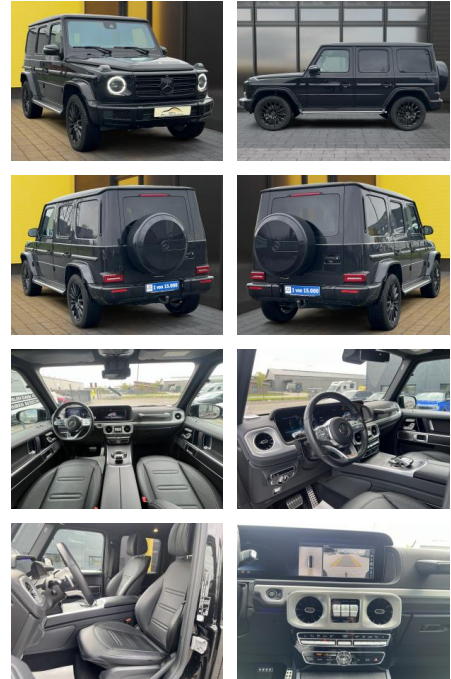

Mercedes-Benz G 350 Burmester+Night+AMG+360+Schi...

AB19-WM-78 **Angebotsnr.:**

Erstzulassung:	Kilometer:	Farbe:	Leistung:	Kraftstoffart:
22.02.2021	49.000	Schwarz	210 kW / 286 PS	Diesel

PREIS 136.130 €	FINANZIERUNGSBEISPIEL	
	Laufzeit: 72 Monate	Anzahlung: 25 %
	Basis-Finanzierung:**	Mtl. Rate:
	Zielraten-Finanzierung:**	937 €