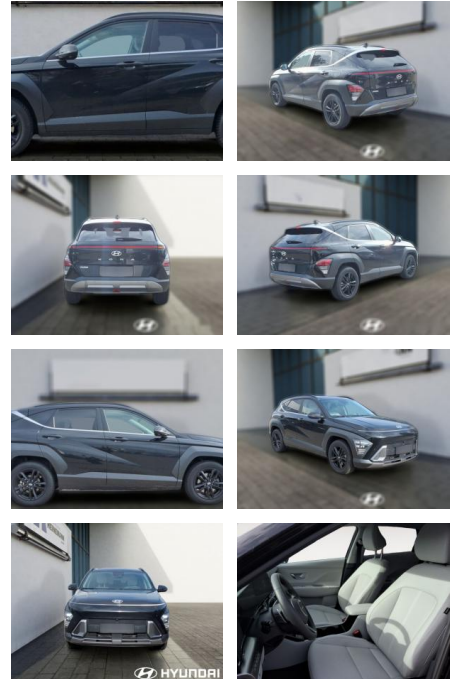

Hyundai KONA 1.6 T-GDI DCT 2WD Prime

HE03-443251_001 Gebotsnr.:

Erstzulassung:	Kilometer:	Farbe:	Leistung:	Kraftstoffart:
01.07.2023	16.898	Schwarz	146 kW / 199 PS	Benzin

PREIS
32.090 €

FINANZIERUNGSBEISPIEL