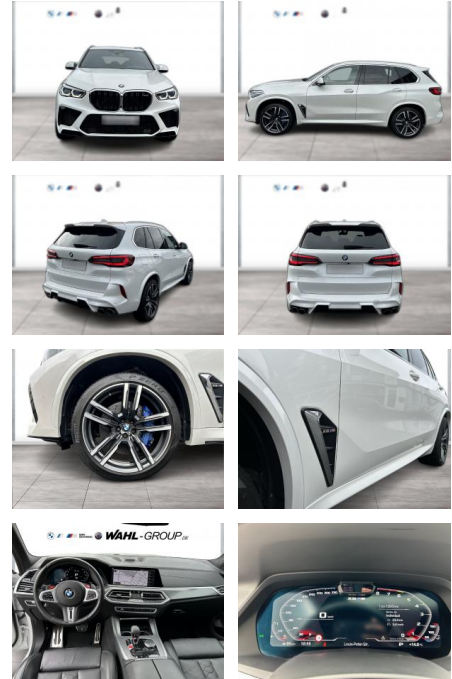

BMW X5 M Panorama Laser AHK BowersWilkins

WG09-217211 Angebotsnr.:

Erstzulassung:	Kilometer:	Farbe:	Leistung:	Kraftstoffart:
01.08.2020	73.577	Weiß	441 kW / 600 PS	Benzin

PREIS
79.670 €

FINANZIERUNGSBEISPIEL