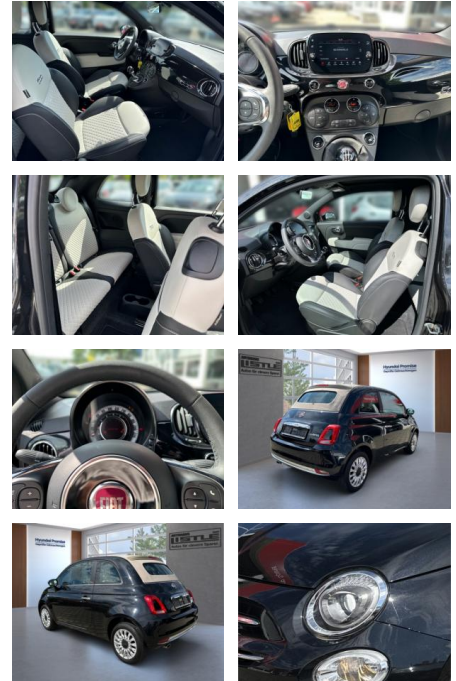

## Fiat 500C Cabrio DolceVita 1.0 Hybrid +KLIMA

AL33-43246L **Angebotsnr.:**

Erstzulassung:	Kilometer:	Farbe:	Leistung:	Kraftstoffart:
01.08.2021	10.663		52 kW / 71 PS	Hybrid

**PREIS**  
**16.640 €**