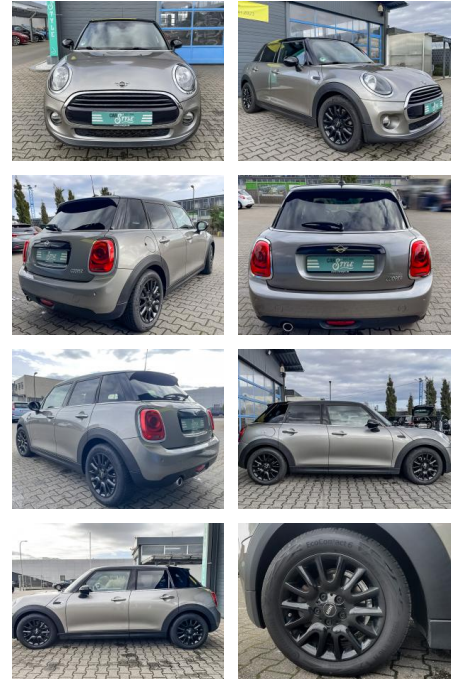

## MINI Cooper 1.5 PEPPER SHZ PDC LEDER

CS01-FO2412440 **Abgebotnr.:**

Erstzulassung:	Kilometer:	Farbe:	Leistung:	Kraftstoffart:
29.08.2019	67.900	grau	100 kW / 136 PS	Benzin

**PREIS**  
**17.370 €**

### Besonderheiten

- Park-Distance-Control (PDC)
- Sportsitze vorn
- LM-Felgen 6.5x16 (Victory Spoke. Schwarz)
- Vorrüstung Mobiltelefon/Handy mit Bluetooth-Schnittstelle
- Multifunktion für Lenkrad
- Audio-Navigationssystem Professional
- Sitzheizung vorn
- Ausstattungs-Paket: Pepper
- Ambiente-Beleuchtung
- Verkauf im Kundenauftrag