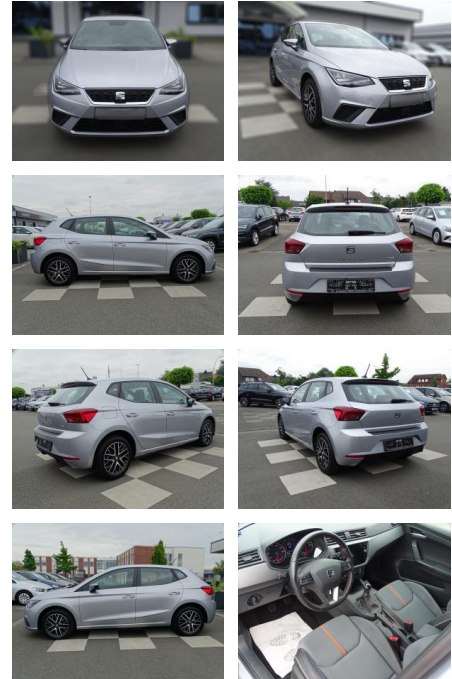

**Seat Ibiza**

RA00-20685 **Angebotsnr.:**

Erstzulassung:	Kilometer:	Farbe:	Leistung:	Kraftstoffart:
01.06.2020	20.268	Silber	85 kW / 116 PS	Benzin

PREIS	FINANZIERUNGSBEISPIEL	
<b>19.520 €</b>	Laufzeit: 72 Monate      Anzahlung: 25 % Basis-Finanzierung:*      Mtl. Rate: Zielraten-Finanzierung:** <b>134 €</b>	* Basisfinanzierung: Anzahlung: 4.880 Euro, Laufzeit: 72 Monate, Nettodarlehen: 14.640 Euro, Gesamtbetrag: 21.712 Euro, Zinssätze: 4.88% Sollz. (gebunden), 4.99% eff. ** Zielratenfinanzierung: Anzahlung: 4.880 Euro, Laufzeit: 72 Monate, Nettodarlehen: 14.640 Euro, Zielrate: 9.760 Euro, Gesamtbetrag: 22.564 Euro, Zinssätze: 4.88% Sollz. (gebunden), 4.99% eff., Vermittlung für: Santander Consumer Bank Repräsentatives Beispiel gem. § 17 Abs. 4 PAngV. Diese Finanzierungsangebote sind Beispiele. Gerne ermitteln wir für Sie Ihr individuelles Angebot.