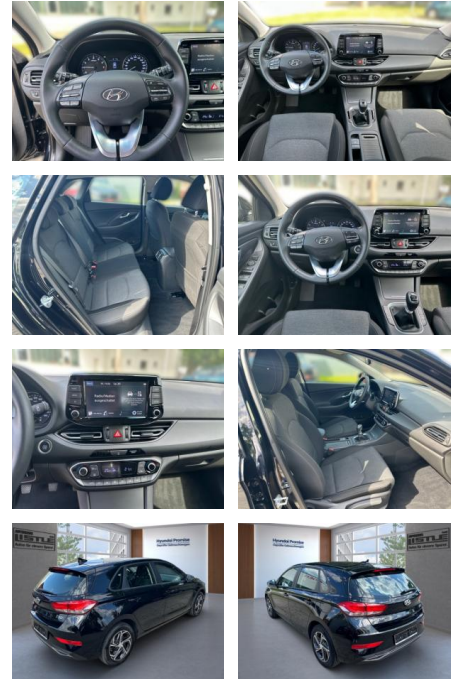

Hyundai i30 1.0 T-GDi Apple CarPlay+Kamera+SHZ

AL33-189607L Angebotsnr.:

Erstzulassung:	Kilometer:	Farbe:	Leistung:	Kraftstoffart:
01.09.2022	9.990		88 kW / 120 PS	Benzin

PREIS
22.060 €

FINANZIERUNGSBEISPIEL