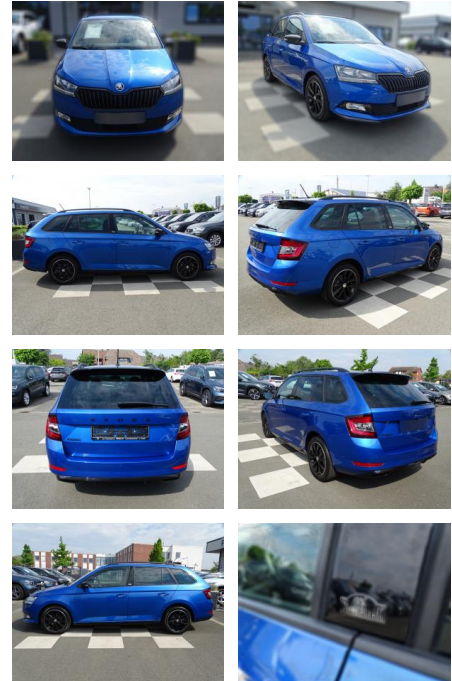

Skoda Fabia 1.0 Monte Carlo / KLIMAAUTO / PDC

RA00-20654 **Angebotsnr.:**

Erstzulassung:	Kilometer:	Farbe:	Leistung:	Kraftstoffart:
01.07.2021	27.727	Blau	70 kW / 95 PS	Benzin

PREIS
19.000 €

FINANZIERUNGSBEISPIEL