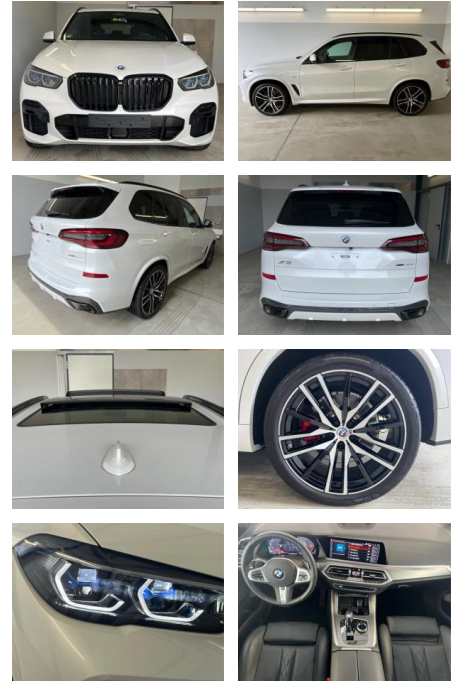

BMW X5 xDrive40d M Sport+Pano

AD32-28628 **Angebotsnr.:**

Erstzulassung:	Kilometer:	Farbe:	Leistung:	Kraftstoffart:
01.01.2023	16.500	Weiß	250 kW / 340 PS	Diesel

PREIS
86.580 €

FINANZIERUNGSBEISPIEL

Laufzeit: 72 Monate Anzahlung: 25 %
 Basis-Finanzierung:* Mtl. Rate:
 Zielraten-Finanzierung:** **596 €**