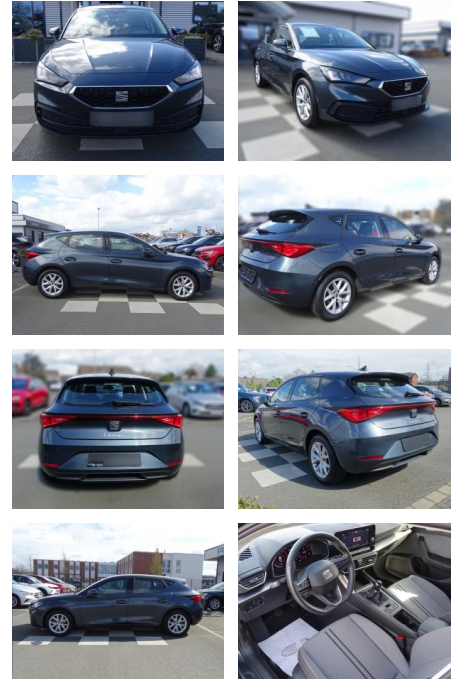

Seat Leon 1.5 TSI / Style / LED / PDC / FULL

RA00-20542 **Angebotsnr.:**

Erstzulassung:	Kilometer:	Farbe:	Leistung:	Kraftstoffart:
01.09.2020	36.660	Grau	96 kW / 131 PS	Benzin

PREIS
22.060 €

FINANZIERUNGSBEISPIEL