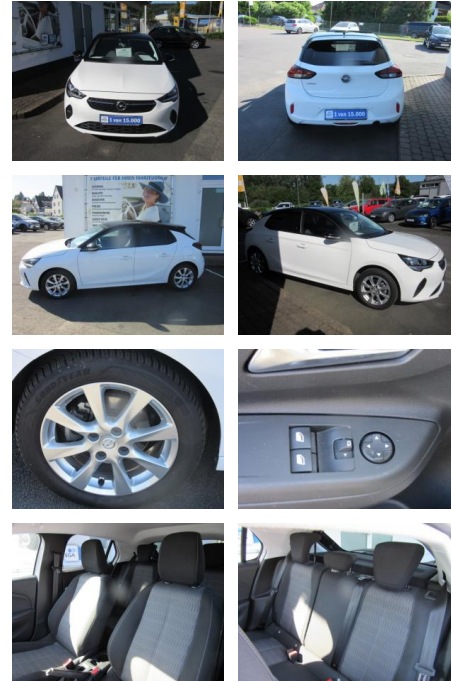

## Opel Corsa F Edition Plus \*LM-Felgen\*PDC\*Klima\*S...

AH18-349200 **Angebotsnr.:**

Erstzulassung:	Kilometer:	Farbe:	Leistung:	Kraftstoffart:
29.11.2021	27.900	Weiß	55 kW / 75 PS	Benzin

**PREIS**  
**14.580 €**