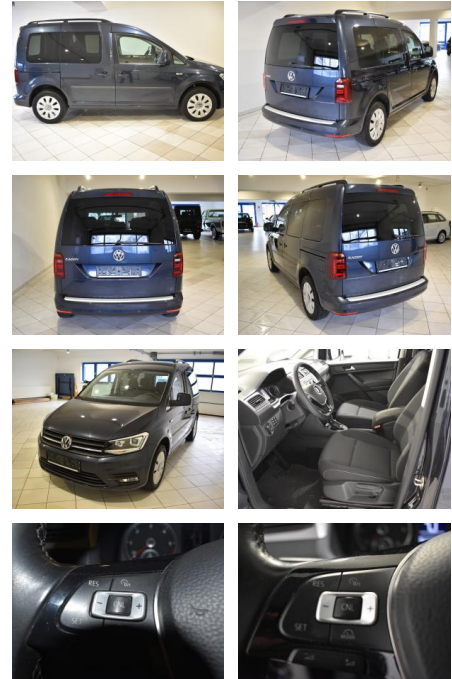

Volkswagen Caddy 2.0TDI DSG PDC SHZ BI-XENON

AH44-ATS2338Angebotsnr.:

Erstzulassung:	Kilometer:	Farbe:	Leistung:	Kraftstoffart:
21.01.2019	94.916	Blau	110 kW / 150 PS	Diesel

PREIS
26.950 €

FINANZIERUNGSBEISPIEL