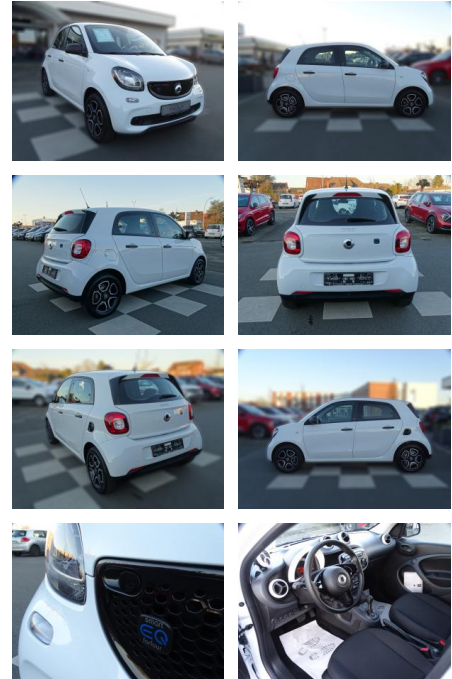

Smart ForFour Forfour electric drive/EQ

RA00-20486 **Angebotsnr.:**

Erstzulassung:	Kilometer:	Farbe:	Leistung:	Kraftstoffart:
01.12.2019	11.208	Weiß	41 kW / 56 PS	Elektro

PREIS	FINANZIERUNGSBEISPIEL	
15.400 €	Laufzeit: 72 Monate	Anzahlung: 25 %
	Basis-Finanzierung:**	Mtl. Rate:
	Zielraten-Finanzierung:**	106 €

* Basisfinanzierung: Anzahlung: 3.850 Euro, Laufzeit: 72 Monate, Nettodarlehen: 11.550 Euro, Gesamtbetrag: 17.129 Euro, Zinssätze: 4.88% Sollz. (gebunden), 4.99% eff.
 ** Zielratenfinanzierung: Anzahlung: 3.850 Euro, Laufzeit: 72 Monate, Nettodarlehen: 11.550 Euro, Zielrate: 7.700 Euro, Gesamtbetrag: 17.801 Euro, Zinssätze: 4.88% Sollz. (gebunden), 4.99% eff.,
 Vermittlung für: Santander Consumer Bank
 Repräsentatives Beispiel gem. § 17 Abs. 4 PAngV. Diese Finanzierungsangebote sind Beispiele. Gerne ermitteln wir für Sie Ihr individuelles Angebot.

- Außenspiegel anklappbar
- Fahrassistenz-System: Berganfahrassistent
- Fahrersitz höhenverstellbar
- Colorverglasung
- Außentemperaturanzeige
- Zentralverriegelung mit Funkfernbedienung
- El. Wegfahrsperrung
- Servolenkung
- ISOFIX Kindersitzhalterung
- Lenksäule mech. einstellbar
- Bordcomputer
- Eco Drive Modus
- Multifunktionslenkrad
- Leichtmetallfelgen 15 Zoll
- Reifendruckkontrollsystem
- 2 elektrische Fensterheber
- Handschuhfach abschließbar
- 4 Sitzplätze
- Ausstellfenster Türen hinten