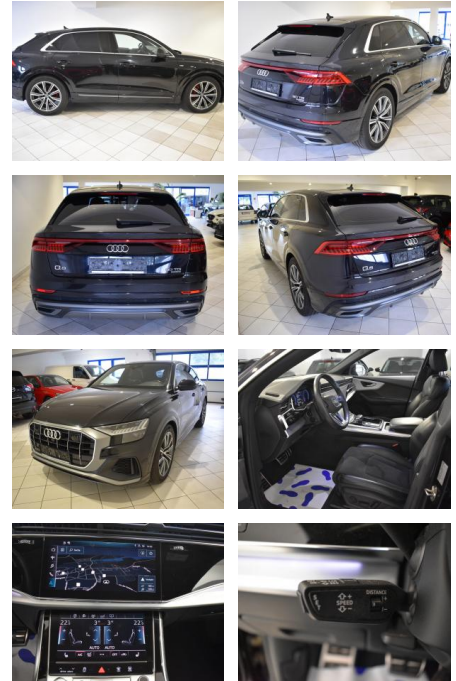

Audi Q8 50 3.0TDI quattro S-Line AHZV LUFT HDMTR...

AH44-ATS 189A Angebotsnr.:

Erstzulassung:	Kilometer:	Farbe:	Leistung:	Kraftstoffart:
07.08.2018	79.970	Schwarz	210 kW / 286 PS	Diesel

PREIS
58.870 €

FINANZIERUNGSBEISPIEL