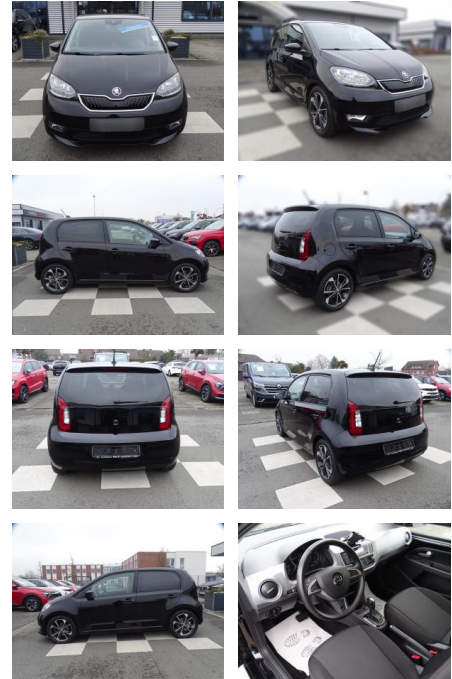

Skoda Citigo e iV / Best of Style / Klimaauto

RA00-20451 **Angebotsnr.:**

Erstzulassung:	Kilometer:	Farbe:	Leistung:	Kraftstoffart:
01.03.2021	16.780	Schwarz	61 kW / 83 PS	Elektro

PREIS 21.580 €	FINANZIERUNGSBEISPIEL	
	Laufzeit: 72 Monate	Anzahlung: 25 %
	Basis-Finanzierung:**	Mtl. Rate:
	Zielraten-Finanzierung:**	148 €